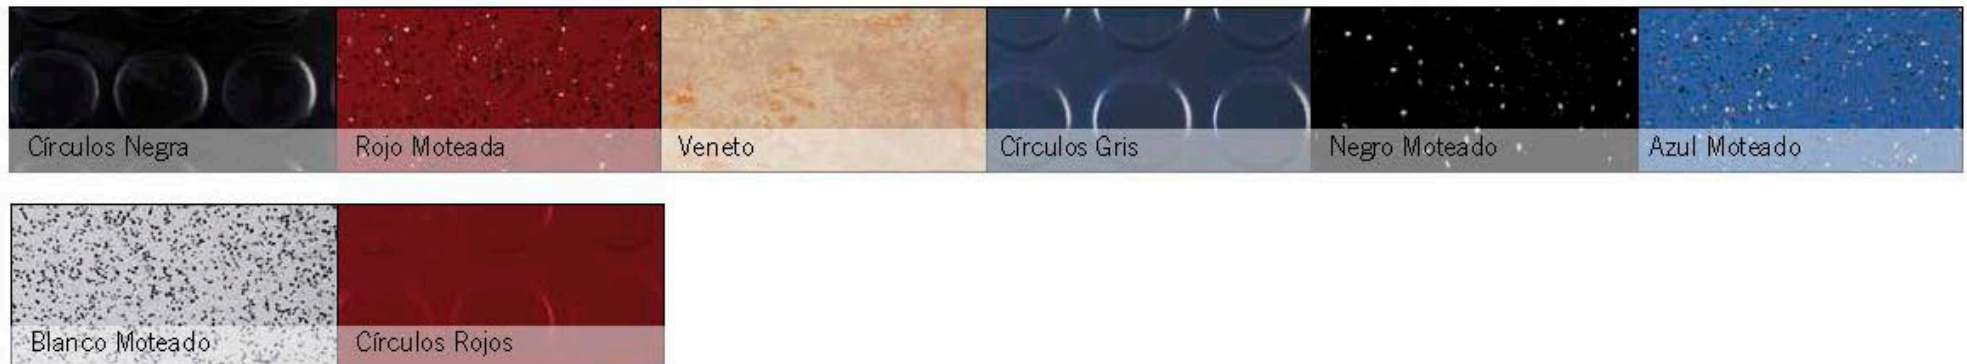

acabados / *finishes*

suelos / *floorings*

Gomas / *Rubber*