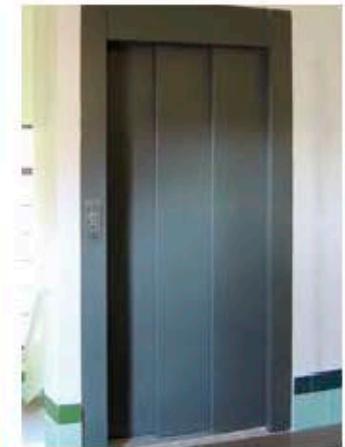

Plafón Led

opciones puertas / door options

Automatic doors

Automatic doors

Swing PB2

Big Vision

botoneras / *push units*

acabados / *finishes*